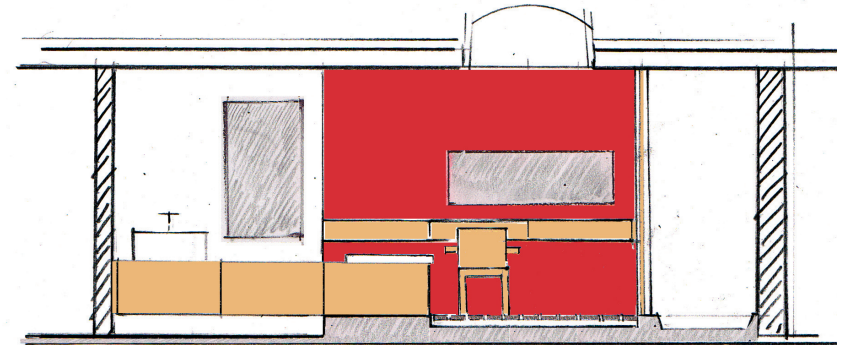

- EICHE GEBEIZT / GEÖLT
- EICHE NATUR / GEÖLT
- MOSAIK: PLÄTTLI WEISS

— OBEN (BESTEHEND)

2.5 m

Studie Bad