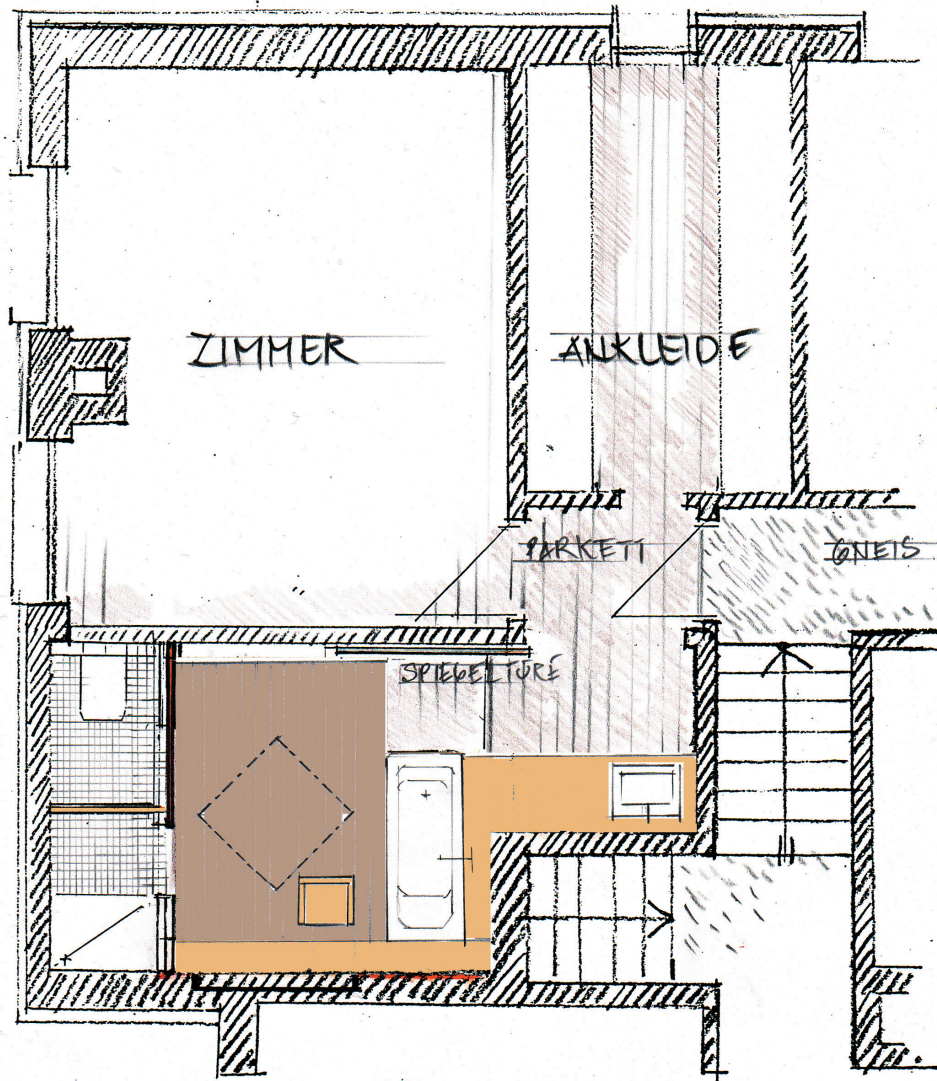

- EICHE GEBEIZT / GEÖLT
- EICHE NATUR / GEÖLT
- MOSAIK: PLÄTTLI WEISS

— OBEN (BESTEHEND)

2.5 m

Studie Bad