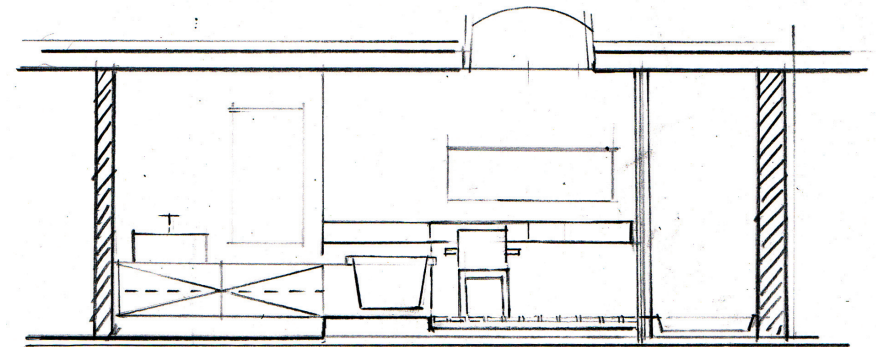

- EICHE GEBEIZT / GEÖLT
- EICHE NATUR / GEÖLT
- MOSAIK: PLÄTTLI WEISS

— OBEN (BESTEHEND)

2.5 m

Studie Bad